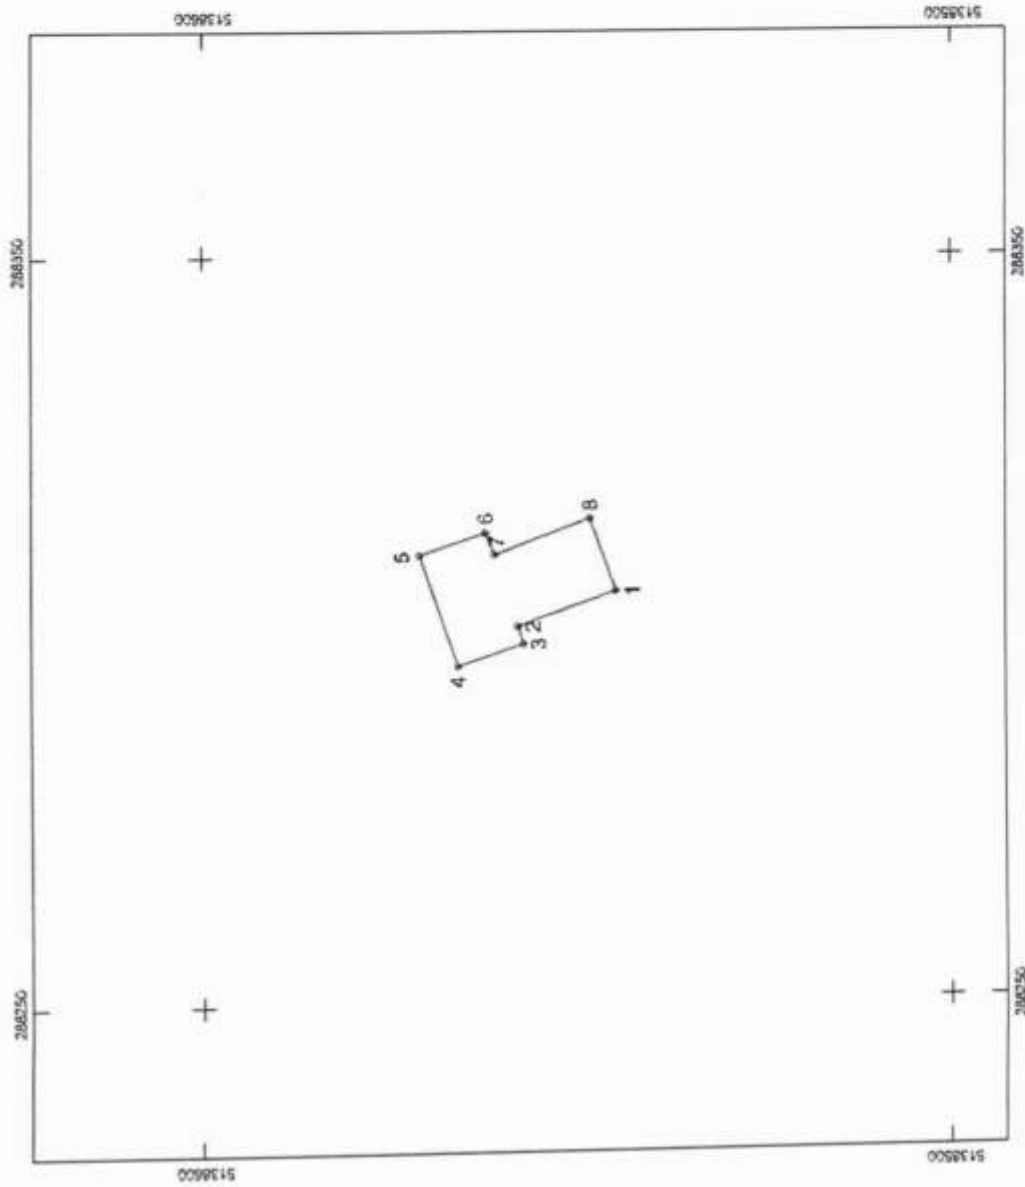

**ИРГЭН ЦҮЛЭЭН ОВОГТОЙ БЯМБАЖАВ (ДЮ66032918) - ИЙН
ЭЗЭМШИЖ БАЙГАА ГАЗРЫН БАЙРШЛЫН КАДАСТРЫН ЗУРАГ**

Нэгж талбарын дугаар: 820800...

Хаяг: Говь-Алтай аймаг, Есөнбулаг сум, Жинст баг

Аймгийн Засаг даргын 2024.05.20-ны өдрийн
оны 96 дугаар сарын 13-ны өдрийн
01/32 дугаар захирамжийн 1. - р хавсралт

Огноо: 2024-05-20

Хашааны координат:

Дугаар	X	Y	Урт	Цэгүүд
1	5138544.850	288304.885	13.99	1-2
2	5138557.877	288300.337	2.40	2-3
3	5138557.104	288298.065	9.26	3-4
4	5138565.895	288295.157	15.62	4-5
5	5138570.922	288309.950	9.26	5-6
6	5138562.155	288312.929	3.21	6-7
7	5138560.881	288309.994	13.58	7-8
8	5138548.152	288314.721	10.44	8-1

Талбайн хэмжээ: 288, 0 квадрат метр

Зургийн масштаб 1:1 000 (1 сантиметрт 10 метр багтана)