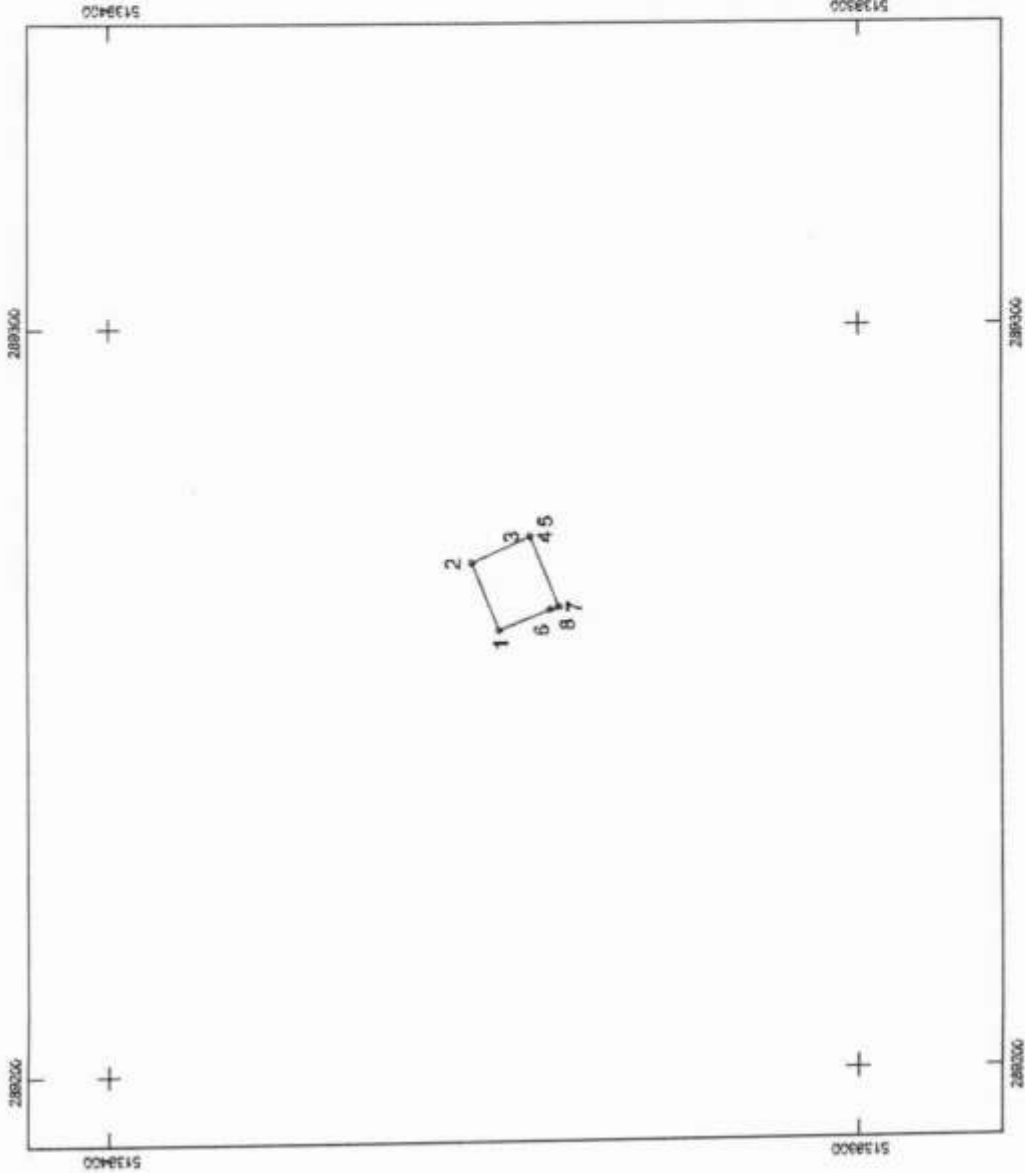

Талбайн хэмжээ: 162.3 квадрат метр

Зургийн масштаб 1:1 000 (1 сантиметр 10 метр багтана)

ТАТВАРЫН ХЭЛТЭС (9015507) - ИЙН ЭЗЭМШИЖ БАЙГАА ГАЗРЫН БАЙРШЛЫН КАДАСТРЫН ЗУРАГ

Нэгж талбарын дугаар: 820800...
Хаяг: Говь-Алтай аймаг, Есөнбулаг сум, Оргил баг

Талбайн хэмжээ: 85.9 квадрат метр

Зургийн масштаб 1:1 000 (1 сантиметрт 10 метр багтана)