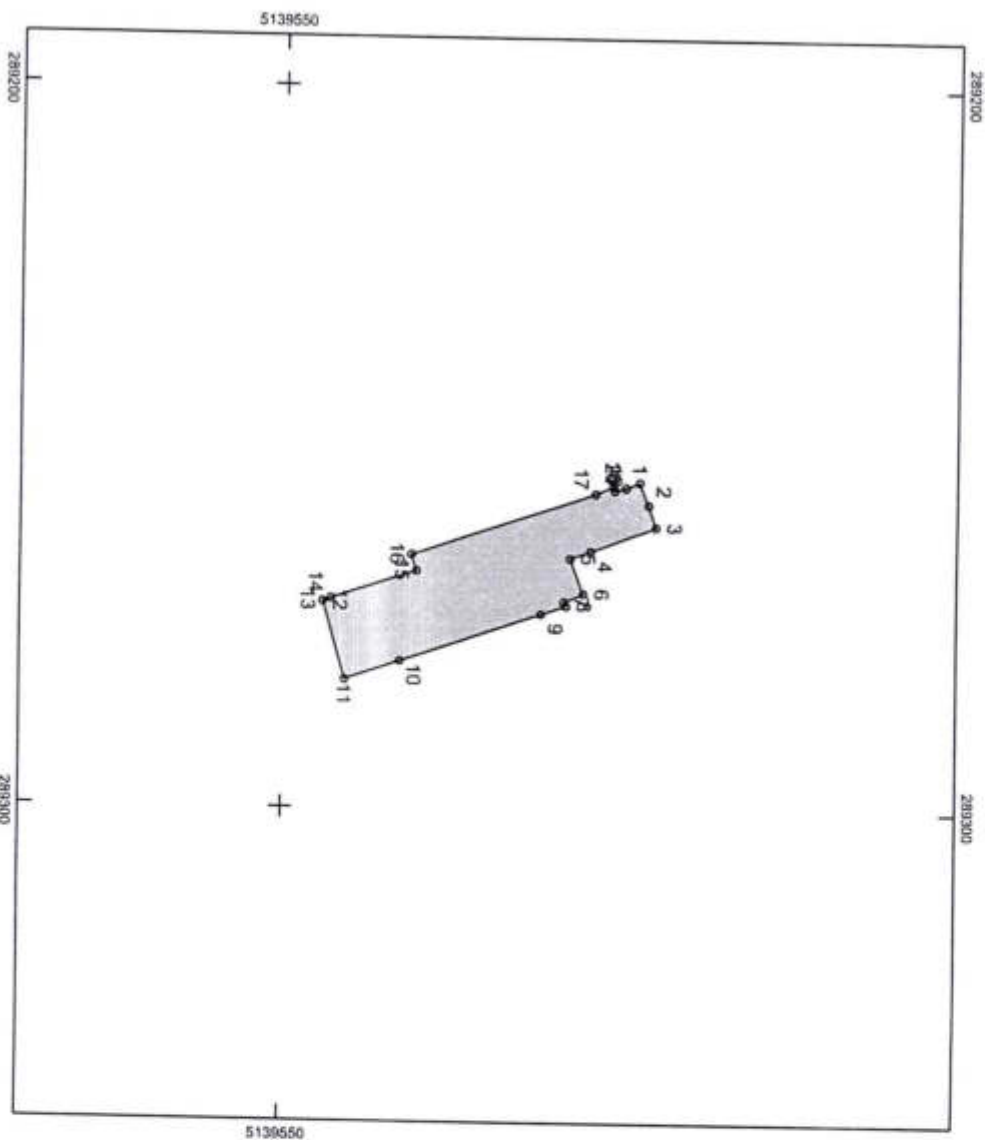

1. Иргэн Г.Цолмонгийн өмчилсөн газрын хэмжээ кадастрын зураг болон бодит газрын хэмжээнээс зөрүүтэй байгаа тул газар өмчлөгчийн хүсэлтийн дагуу аймгийн Засаг даргын 2006 оны 08 дугаар сарын 09-ний өдрийн 208 дугаар захирамжийн 46 дахь хэсэгт бичигдсэн талбайн хэмжээг одоо байгаа талбайн хэмжээгээр 526.7 м2 болгон өөрчилж, хавсралтаар баталсугай.

ЗАСАГ ДАРГА

Г.ЧИНБАТ

**ИРГЭН Гөлгөө ОВОГТОЙ Цолмон (ДЗ56121311) - ИЙН
ӨМЧИЛЖ БАЙГАА ДАЗРЫН БАЙРШЛЫН КАДАСТРЫН ЗУРАГ**

Нэгж талбарын дугаар: 820800....

Хаяг: Говь-Алтай аймаг, Есөнбулаг сум, Түмэн баг

Зургийн масштаб 1:1 000 (1 сантиметрт 10 метр багтана)

Талбайн хэмжээ: 526.7 квадрат метр