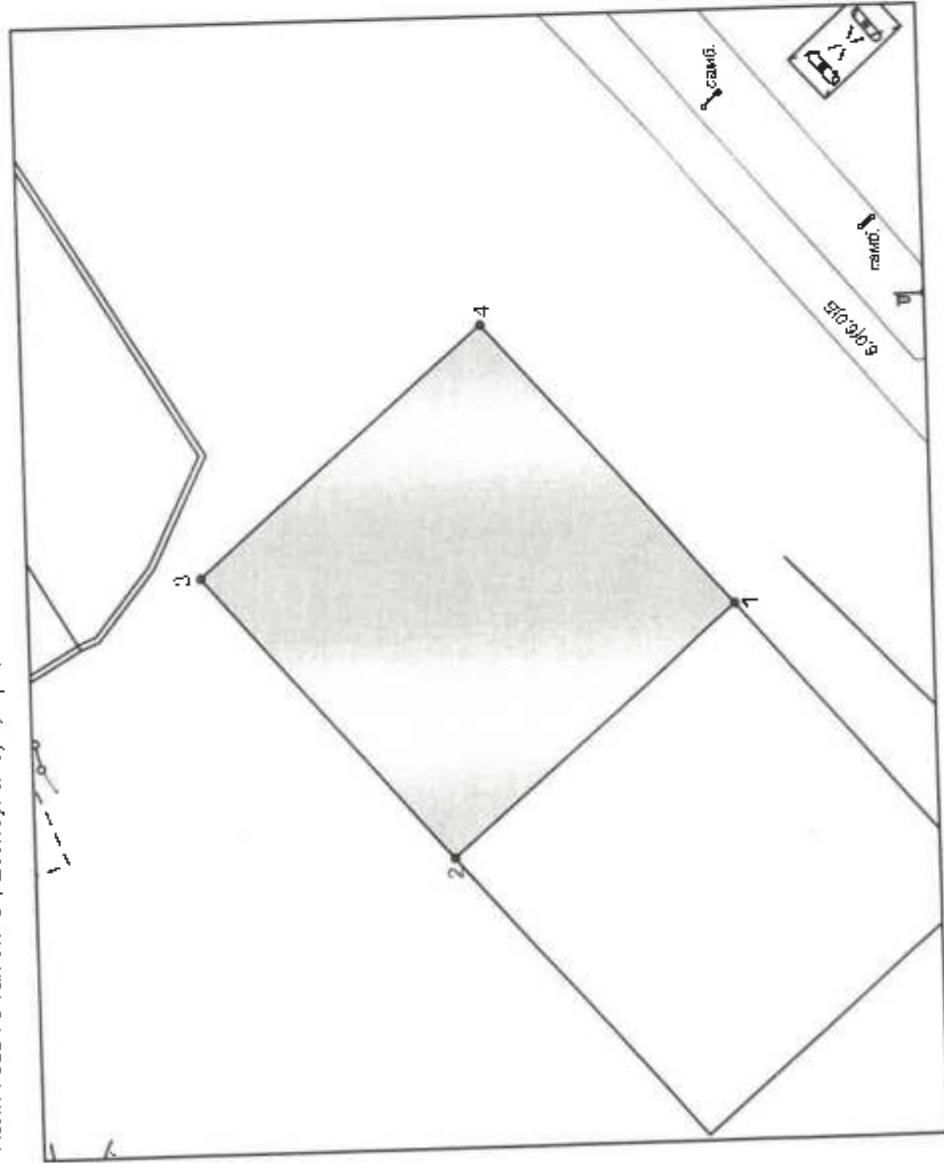

Огноо: 2023-5-9

Халианы координат:

Дугаар	X	Y	Урт	Цөлүүд
1	5140135.439	290139.701	50.00	1-2
2	5140173.383	290107.082	50.00	2-3
3	5140235.952	290144.976	50.00	3-4
4	5140168.056	290177.566	50.00	4-1

Талбайн хэмжээ: 2500.0 квадрат метр

Зургийн масштаб 1:1 000 (1 сантиметр 10 метр багтана)

**ИРГЭН Дианз ОВОГТОЙ Батмөнх ( ДВ65040531 ) - ИЙН  
ЭЗЭМШИЖ БАЙГАА ГАЗРЫН БАЙРШЛЫН КАДАСТРЫН ЗУРАГ**

Нэгж талбарын дугаар: 820800 . . .

Хаяг: Говь-Алтай аймаг, Есөнбулаг сум, Түмэн баг

Огноо: 2023-5-9

Хэлцээний координат:

Дугаар	X	Y	Урт	Цэгүүд
1	5140168.058	290177.596	50.00	1-2
2	5140205.952	290144.976	50.00	2-3
3	5140238.572	290182.877	50.00	3-4
4	5140200.677	290215.490	50.00	4-1

Талбайн хэмжээ: 2500.0 квадрат метр

Зургийн масштаб 1:1 000 (1 сантиметрт 10 метр багтана)