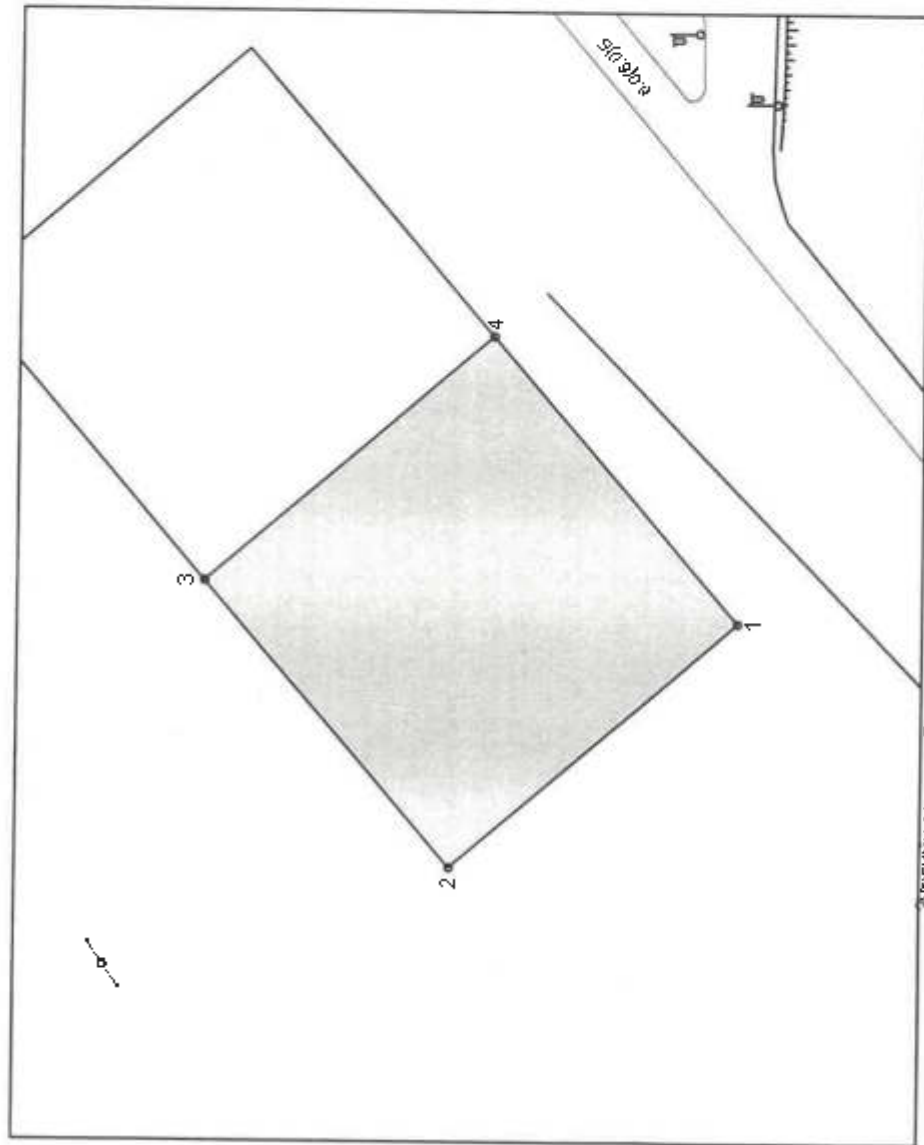

**ИРГЭН Дианз ОВОГТОЙ Батмөнх (ДВ65040531) - ИЙН
ЭЗЭМШИЖ БАЙГАА ГАЗРЫН БАЙРШЛЫН КАДАСТРЫН ЗУРАГ**

Нэгж талбарын дугаар: 820800
Хаяг: Говь-Алтай аймаг, Есөнбулаг сум, Түмэн баг

Аймгийн Засаг даргын
2023 оны 8 дугаар сарын 22-ны өдрийн
85-д Дугаар захирамжийн 6-р хавсралт

Огноо: 2023-5-9

Халианы координат:

Дугаар	X	Y	Урт	Цөлүүд
1	5140135.439	290139.701	50.00	1-2
2	5140173.383	290107.082	50.00	2-3
3	5140235.952	290144.976	50.00	3-4
4	5140168.056	290177.566	50.00	4-1

Талбайн хэмжээ: 2500.0 квадрат метр

Зургийн масштаб 1:1 000 (1 сантиметр 10 метр багтана)