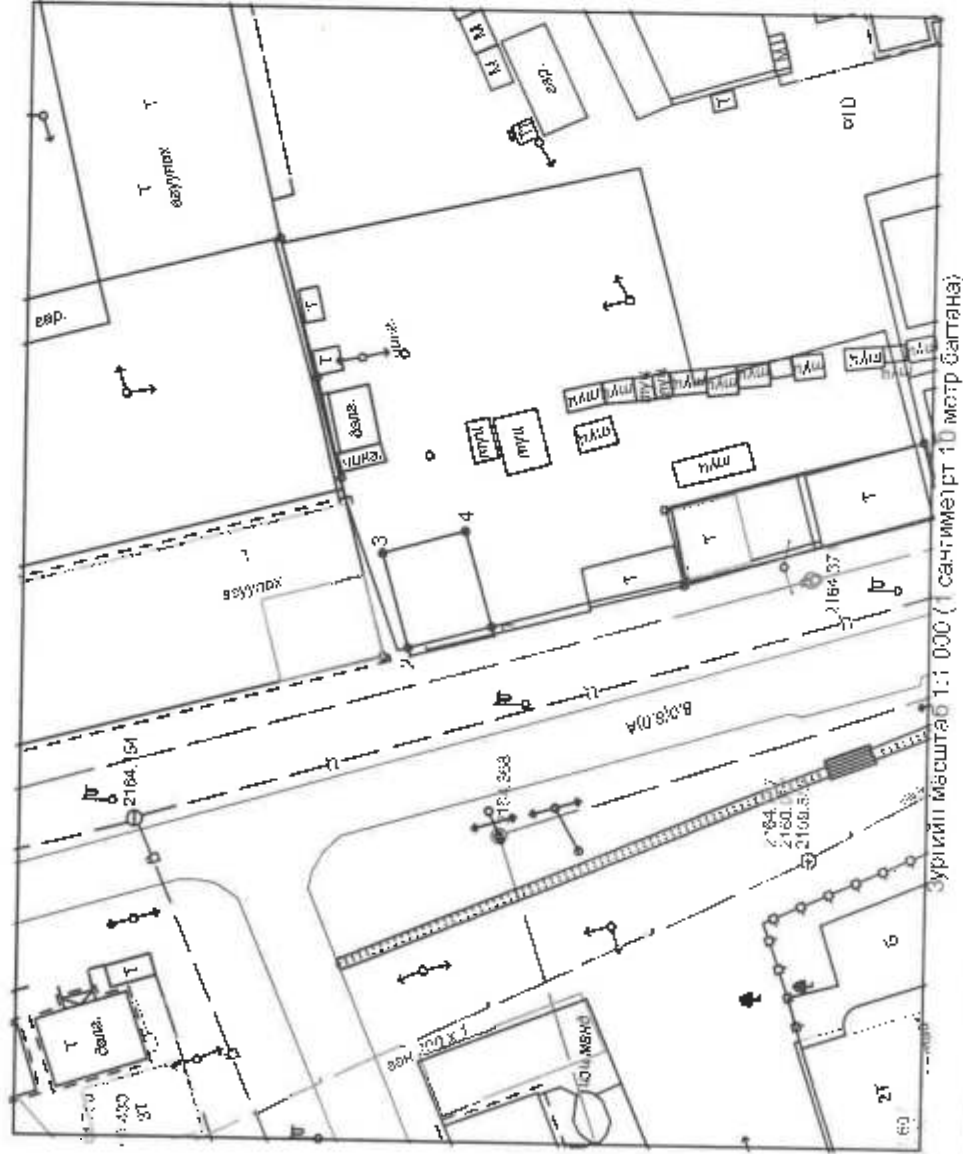

Огноо: 2023-09-20

Хашааны координат:

Дугаар	X	Y	Урт	Цэгүүд
1	5138750.485	288933.747	11.26	1-2
2	5138761.330	288930.790	12.95	2-3
3	5138764.886	288943.240	11.23	3-4
4	5138754.089	288946.323	13.09	4-1

Талбайн хэмжээ: 146.4 квадрат метр