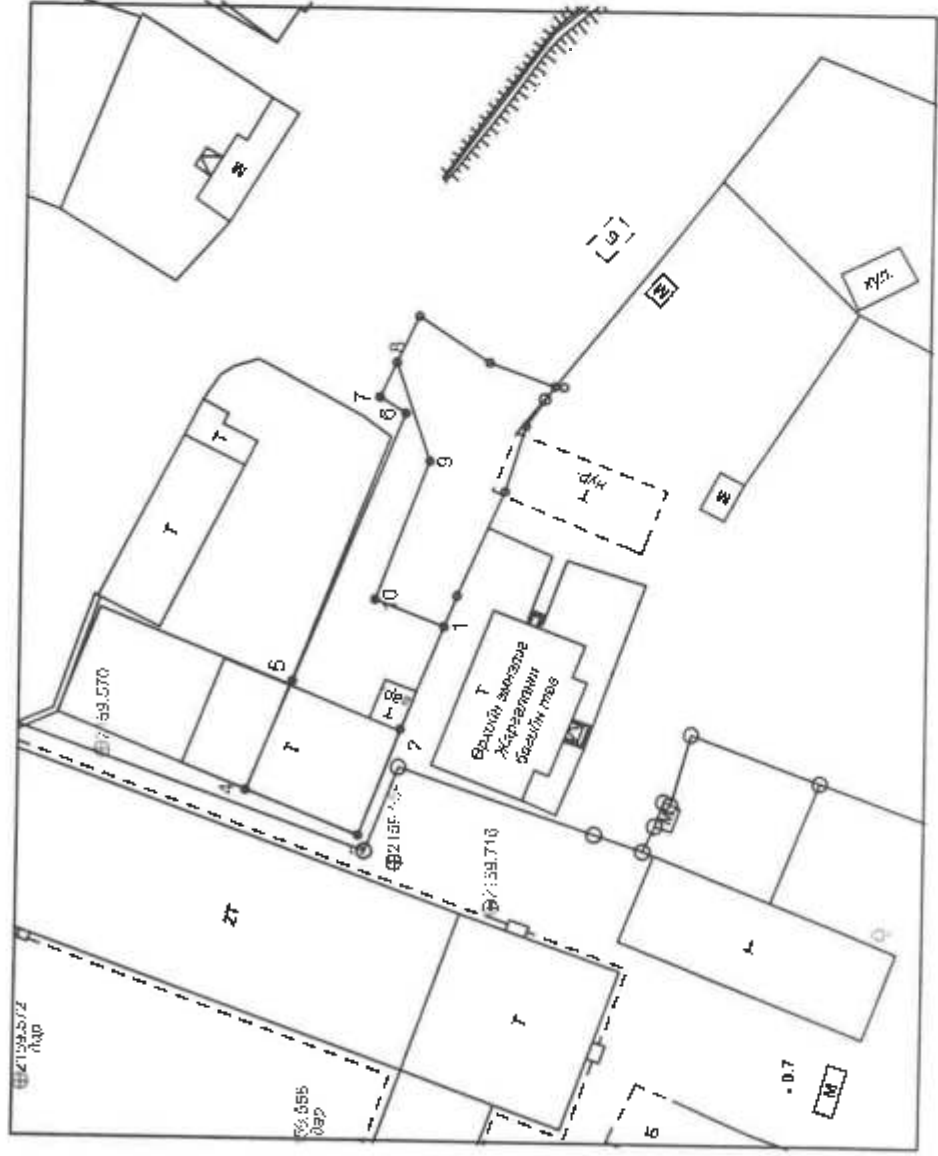

**ИРГЭН ДАВААЖАВ ОВОГТОЙ ХӨХӨӨ (ДЮ52043071) - ИЙН
ЭЗЭМШИХ ГАЗРЫН БАЙРШЛЫН КАДАСТРЫН ЗУРАГ**

Нэгж талбарын дугаар: 820800...
Хаяг: Говь-Алтай аймаг, Есөнбулаг сум, Жаргалант баг

20²³ оны 08 дугаар сарын 18-ны өдрийн
А/566... дугаар захирамжийн 4-р хэвсрэлт
Аймгийн Засаг даргын
2023-09-20 Огноо

Халианы координат:

Дугаар	X	Y	Урт	Цэргүйн
1	5139532.290	286747.131	14.71	1-2
2	5139537.815	286733.497	15.07	2-3
3	5139543.232	288719.439	16.04	3-4
4	5139558.207	288725.199	15.65	4-5
5	5139552.241	288739.671	38.52	5-6
6	5139537.795	288775.379	4.07	6-7
7	5139541.272	288777.405	5.14	7-8
8	5139539.073	286782.144	13.84	8-9
9	5139534.510	286769.077	19.74	9-10
10	5139541.466	288750.605	9.81	10-1

Талбайн хэмжээ: 611.0 квадрат метр