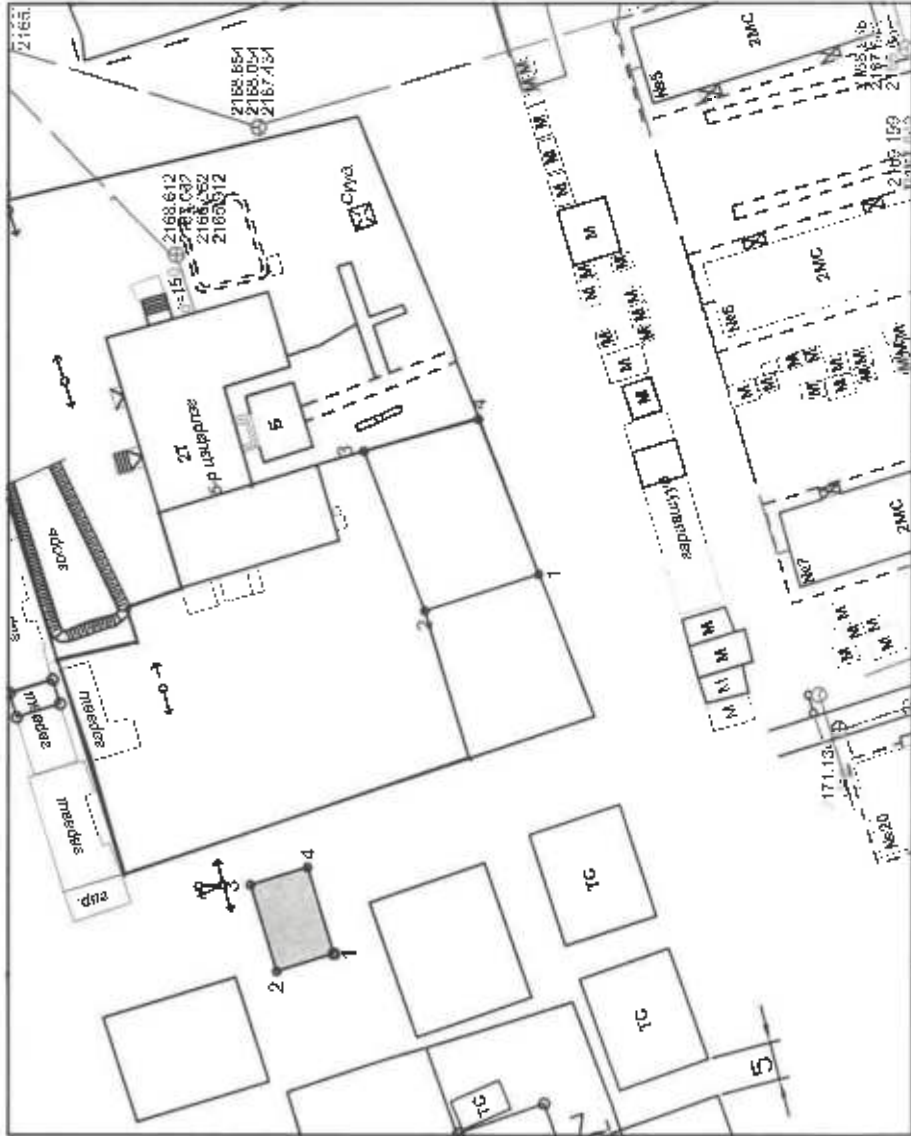

Хашааны координат:

Дугаар	X	Y	Урт	Цолууд
1	5138868.757	288513.471	15.76	1-2
2	5138883.755	288508.645	22.54	2-3
3	5138801.708	288529.711	15.66	3-4
4	5138876.705	288534.005	22.02	4-1

Талбайн хэмжээ: 349.0 квадрат метр

Зургийн масштаб: 1:1000 (1 сантиметр = 10 метр багтаагд)