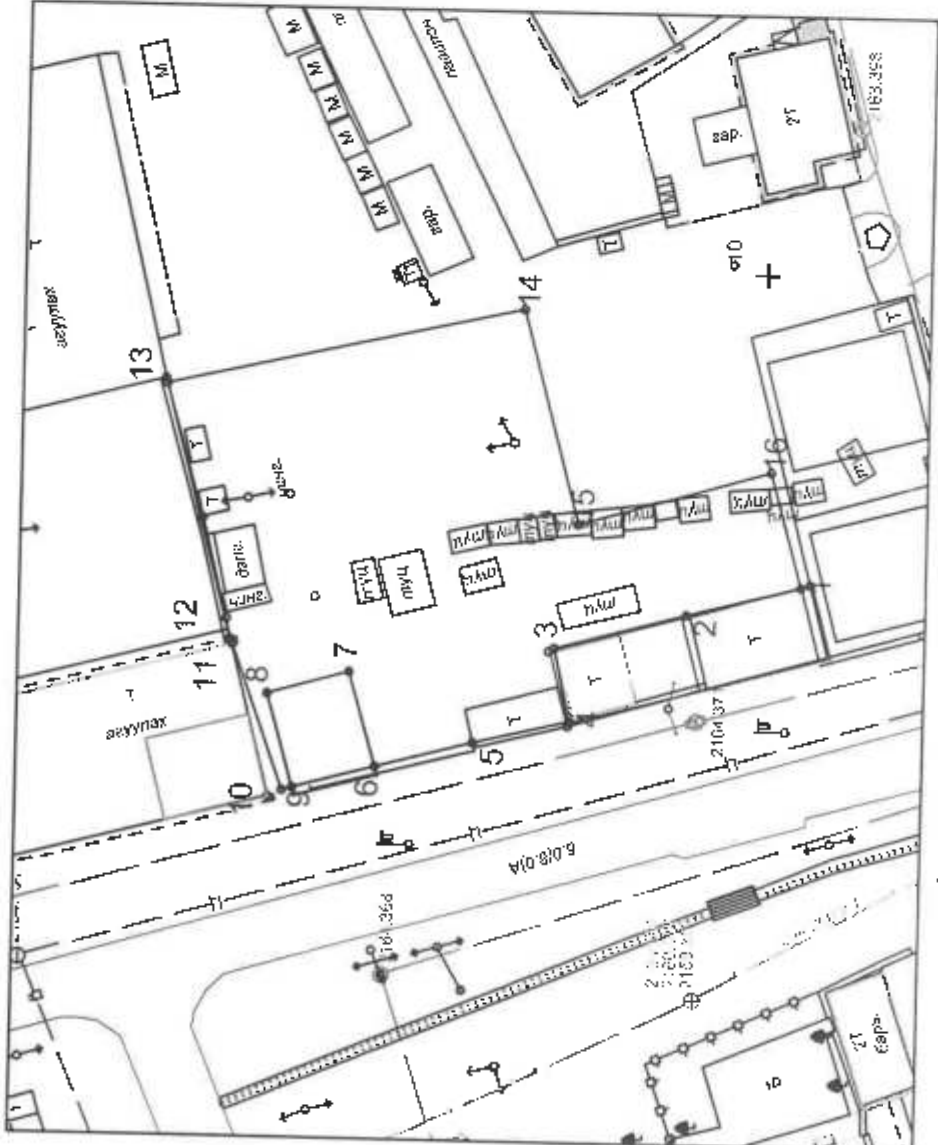

**"ШАРГАЛ НАРАН" ХХК (2625288) - ИЙН
ЭЗЭМШИЖ БАЙГАА ГАЗРЫН БАЙРШЛЫН КАДАСТРЫН ЗУРАГ**

Нэгж талбарын дугаар:
Ханг: Говь-Алтай аймаг, Есөнбулаг сум, Оршил баг

Аймгийн Засаг даргын
20... оны ... дугаар сарын ... ны өдрийн
Арга ... дугаар захирамжийн ... -р хавсралт
Огноо: 2023-09-20
БТ-10042

Халиааны координат:

Дугаар	Х	Ү	Урт	Цэгүүд
1	5138894.676	288958.620	15.74	1-2
2	5138709.925	288954.701	18.00	2-3
3	5138727.306	288950.022	10.00	3-4
4	5138725.149	288940.254	13.00	4-5
5	5138737.779	288937.184	13.13	5-8
6	5138750.458	288933.749	13.09	6-7
7	5138754.089	288948.323	11.23	7-8
8	5138764.886	288943.240	12.95	8-9
9	5138761.288	288930.799	1.44	9-10
10	5138762.687	288930.420	20.53	10-11
11	5138769.655	288949.730	0.79	11-12
12	513870.022	288950.427	34.85	12-13
13	5138778.986	288984.100	48.07	13-14
14	5138732.116	288991.775	29.32	14-15
15	5138724.395	288966.487	26.46	15-16
16	5138698.971	288973.826	15.80	16-1

Талбайн хэмжээ: 2328.2 квадрат метр

Зургийн масштаб 1:1 000 (1 сантиметр 10 метр багтана)