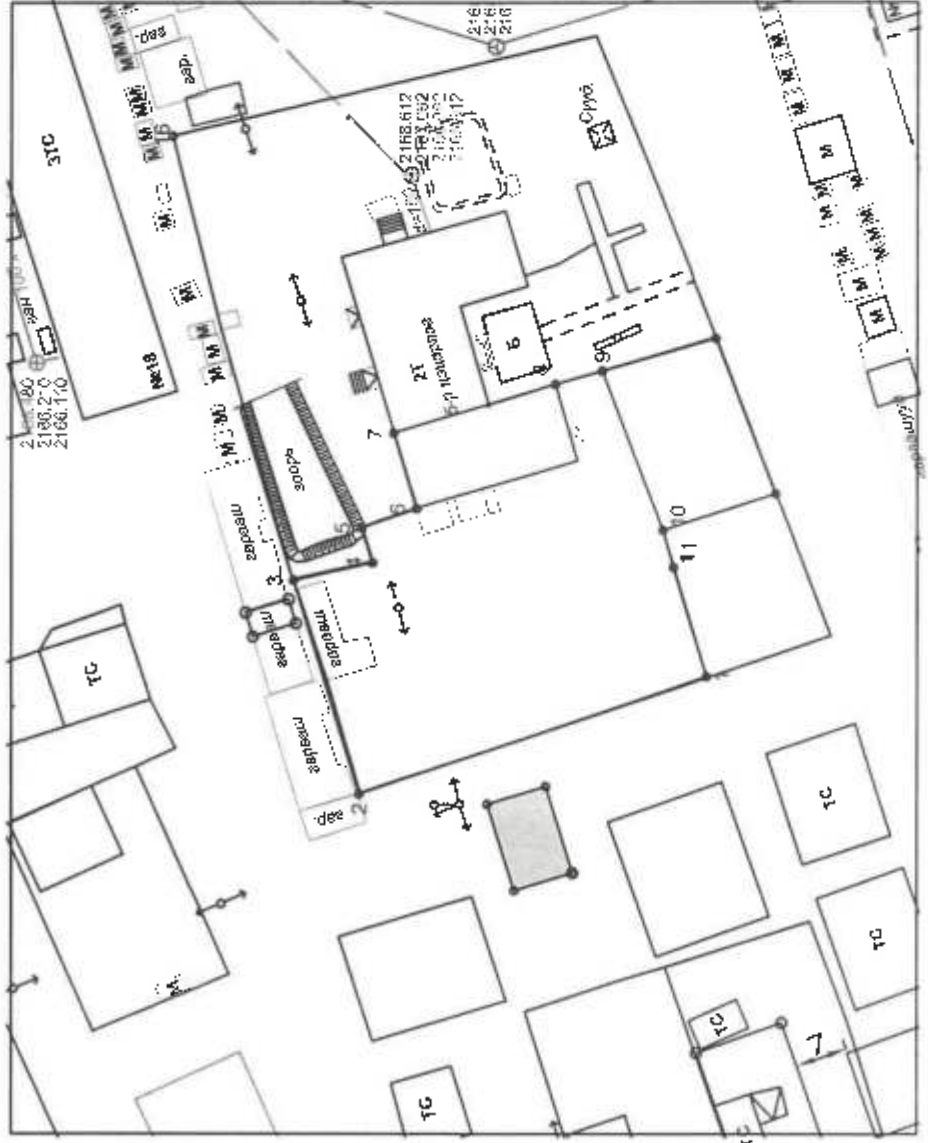

Талбайн хэмжээ: 3703.0 кeкдрaт метр

**ИРГЭН ДҮГЭРЦЭРЭН ОВОГТОЙ ТӨГСБЯАР (ДЮ80021871) - ИЙН  
ЭЗЭМШИХ ГАЗРЫН БАЙРШЛЫН КАДАСТРЫН ЗУРАГ**

Нэгж талбарын дугаар: 820800 ...

Хаяг: Говь-Алтай аймаг, Баянбулаг сум, Орхил баг

Огноо: 2023-09-20

Хашааны координат:

Дугаар	X	Y	Урт	Цагүд
1	5138877.926	288489.218	48.24	1-2
2	5138923.589	288473.647	29.76	2-3
3	5138932.314	288502.102	10.72	3-4
4	5138921.650	288504.425	4.78	4-5
5	5138923.288	288508.989	7.67	5-6
6	5138916.048	288511.526	10.47	6-7
7	5138919.066	288521.547	22.06	7-8
8	5138897.956	288527.947	6.44	8-9
9	5138891.763	288529.711	22.54	9-10
10	5138883.755	288508.645	5.10	10-11
11	5138882.349	288503.744	15.18	11-1