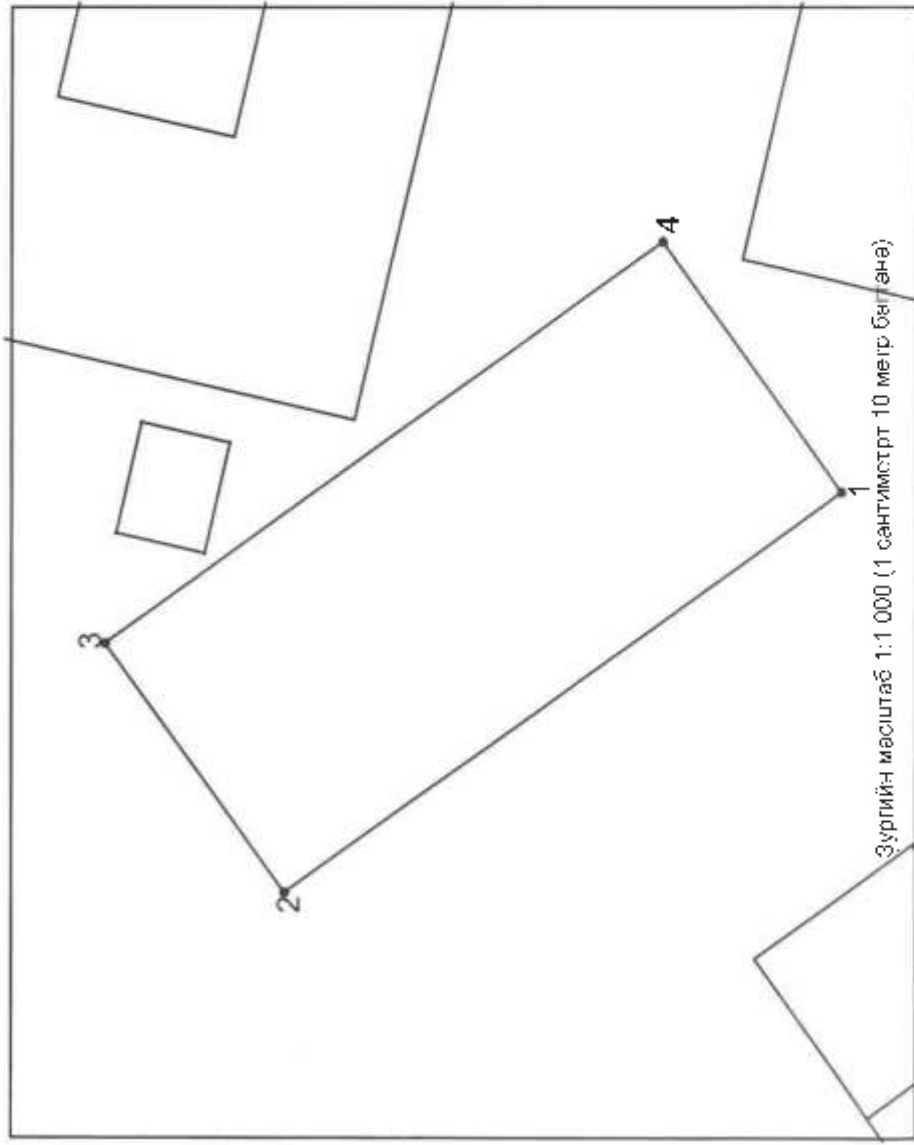

**ИРГЭН ЖАНЖИНБУУ ОВОГТОЙ СЭРГЭЛЭН (УХ81011476) - ИЙН
ЭЗЭМШИЖ БАЙГАА ГАЗРЫН БАЙРШЛЫН КАДАСТРЫН ЗУРАГ**

Нэгж талбарын дугаар: 82080005814

Хаяг: Говь-Алтай аймаг, Есөнбулаг сум, Баянхайрхан баг

Аймгийн Засаг даргын
2023 оны 10 дугаар сарын 18 -ны өдрийн
А/566 ... дугаар захирамжийн 7 -р хавсралт
Г. 1709022

Огноо: 2023-09-20

Хашааны координат:

Дугаар	X	Y	Урт	Цэгүүд
1	5138644.510	288195.860	90.75	1-2
2	5138718.100	288112.750	40.79	2-3
3	5138741.930	288145.860	90.82	3-4
4	5138688.280	288199.000	40.79	4-1

Зургийн мөсштaб 1:1 000 (1 сантиметрт 10 метр багтана)

Талбайн хэмжээ: 3703.0 кeкдрaт метр