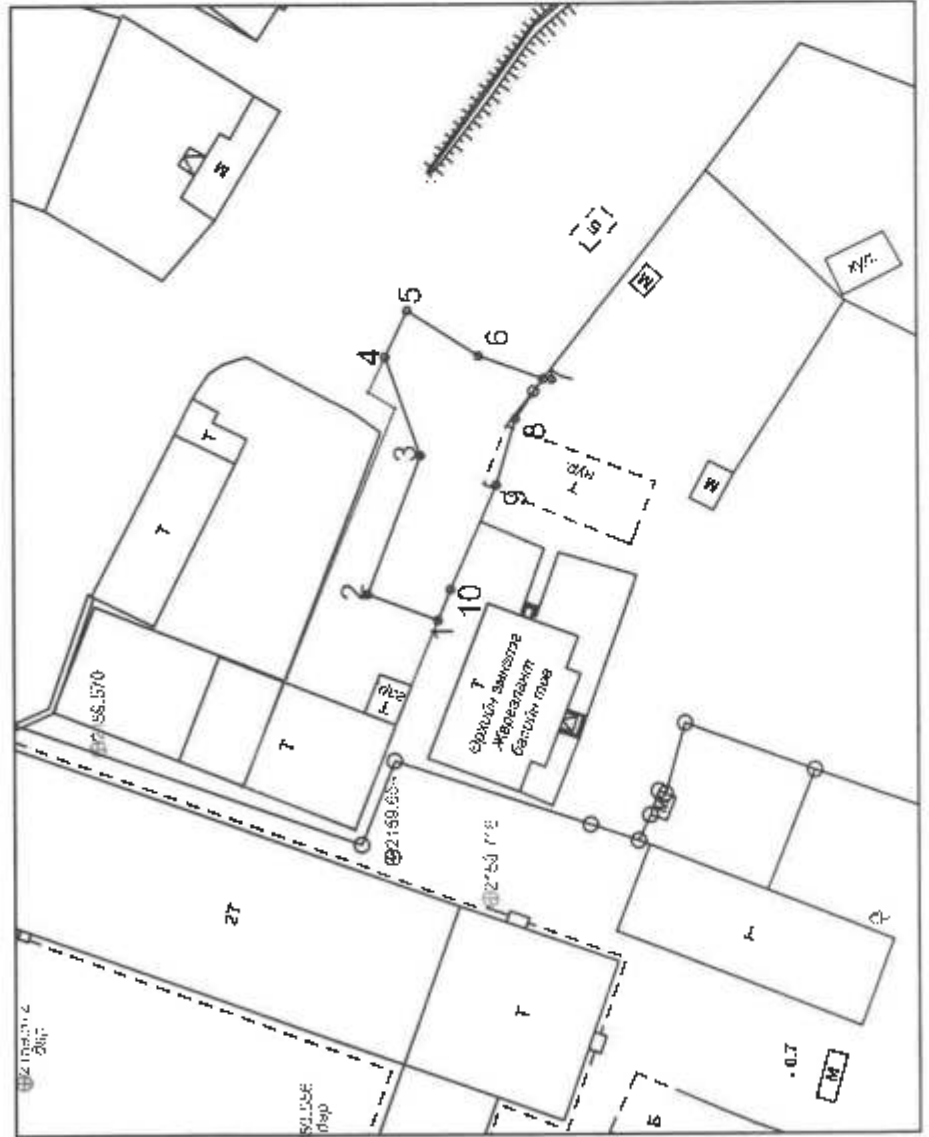

Хашааны координат:

Дугаар	X	Y	Урт	Цэгүүд
1	5139532.290	288747.131	9.81	1-2
2	5139541.466	288750.605	19.74	2-3
3	5139534.510	288769.077	13.84	3-4
4	5139539.073	288782.144	6.78	4-5
5	5139536.174	288788.270	11.07	5-6
6	5139526.870	288782.267	9.07	6-7
7	5139518.341	288779.182	6.42	7-8
8	5139522.033	288773.929	9.15	8-9
9	5139524.604	288765.143	15.17	9-10
10	5139530.633	288751.225	4.42	10-1

Талбайн хэмжээ: 458.0 кээдраг метр

Зургийн масштаб 1:1 000 (1 сантиметр 10 метр багтана)