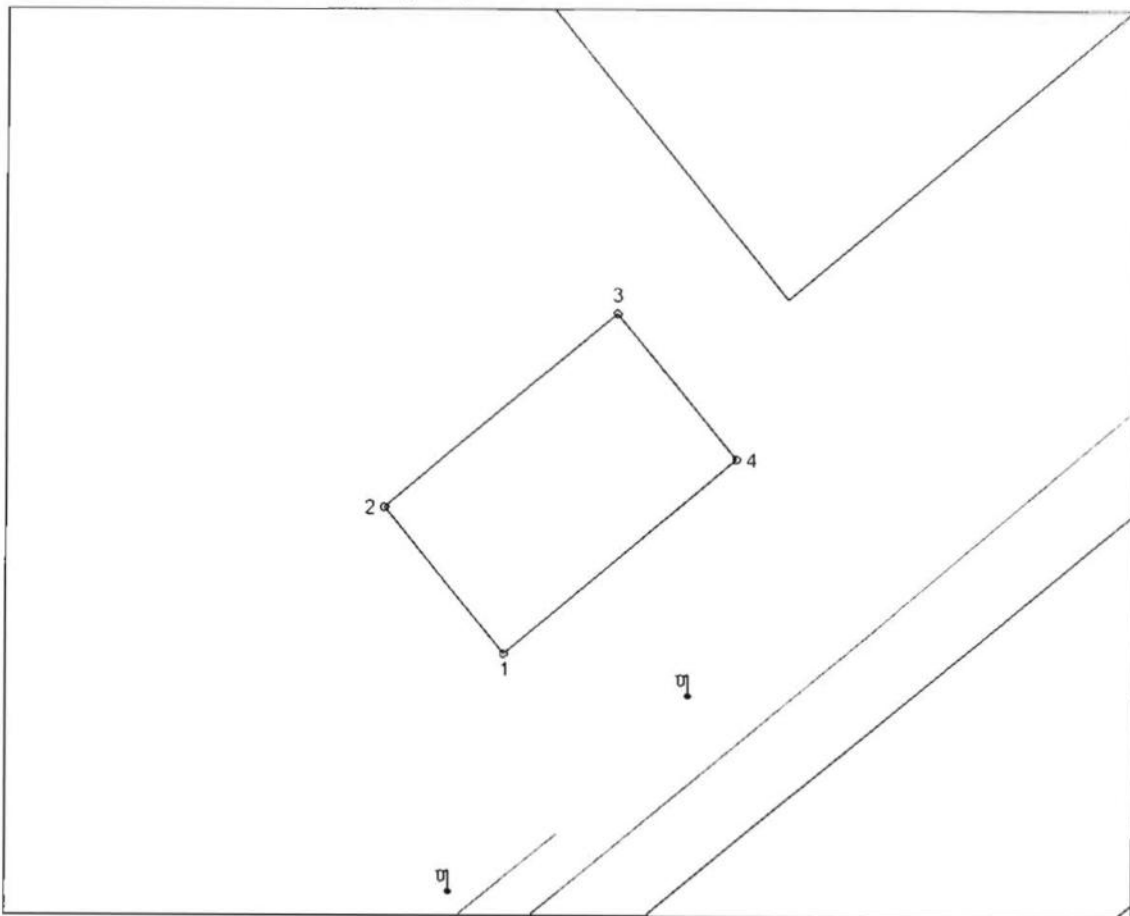

ИРГЭН Номинчимэд ОВОГТОЙ Батбаяр (ДЭ72011411) - ИЙН
ЭЗЭМШИЖ БАЙГАА ГАЗРЫН БАЙРШЛЫН КАДАСТРЫН ЗУРАГ

Нэгж талбарын дугаар 8208005558

Хаяг. Говь-Алтай аймаг, Есөнбулаг сум, Түмэн баг

Аймгийн Засаг даргын
20~~22~~ оны 06 дугаар сарын 17 -ны өдрийн
381 дугаар захирамжийн 2-р хавсралт

Огноо: 2022-06-17

Хашааны координат

Дугаар	X	Y	Урт	Цэгийд
1	5140076.394	290084.939	25.00	1-2
2	5140095.610	290068.948	40.00	2-3
3	5140121.197	290099.694	25.01	3-4
4	5140101.975	290115.690	40.00	4-1

Талбайн хэмжээ: 1000.0 квадрат метр

Зургийн масштаб 1:1 000 (1 сантиметрт 10 метр багтана)