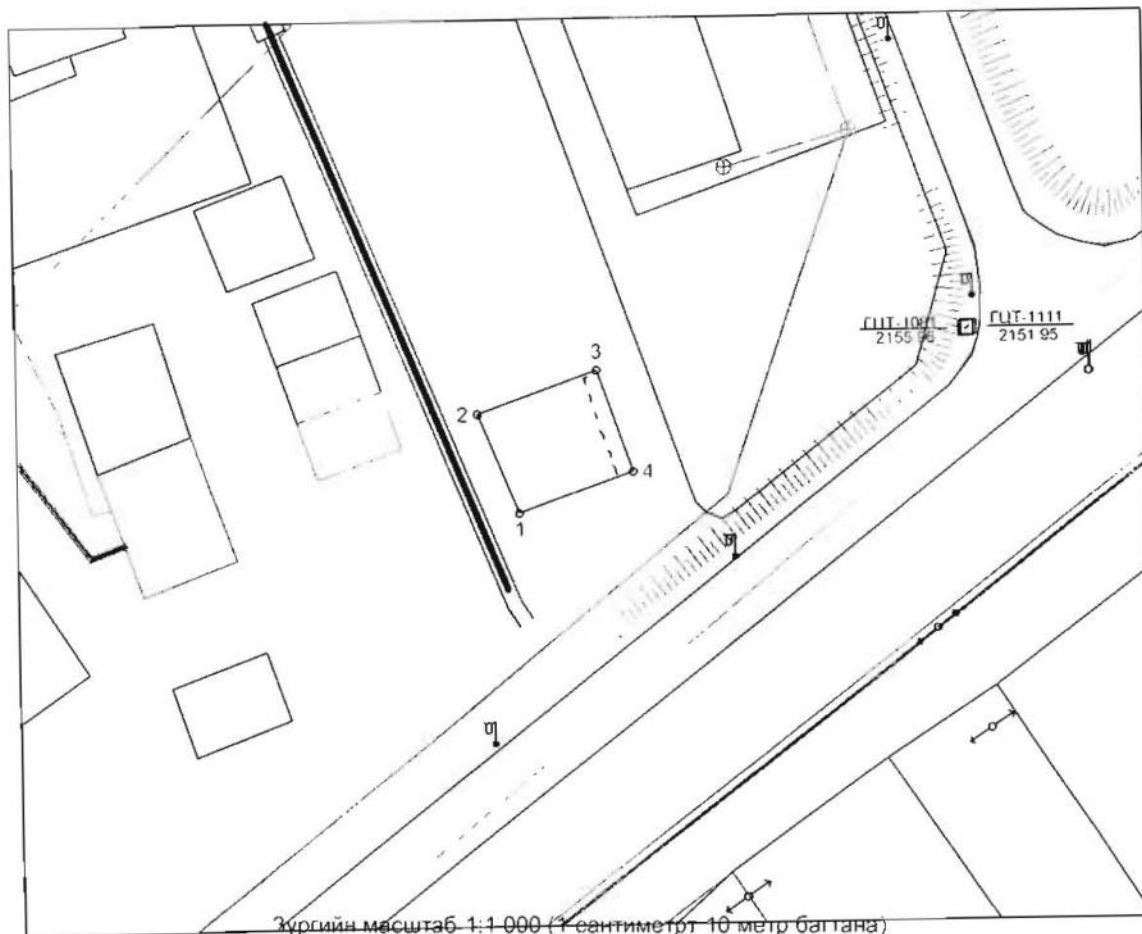

ИРГЭН Чардаг ОВОГТОЙ Нямжаргал (ДЭ79091418) - ИЙН
ЭЗЭМШИЖ БАЙГАА ГАЗРЫН БАЙРШЛЫН КАДАСТРЫН ЗУРАГ

Нэгж талбарын дугаар 820800 . . .

Хаяг. Говь-Алтай аймаг, Есөнбулаг сум, Оргил баг

Аймгийн Засаг даргын
2022 оны 06 дугаар сарын 30 ны өдрийн
А/405 дугаар захирамжийн 2-р хавсралт

Огноо: 2022-4-12

Хашааны координат

Дугаар	X	Y	Урт	Цэгид
1	5138842.578	289265 541	14.17	1-2
2	5138855.691	289260 161	16.77	2-3
3	5138861.234	289275.991	14.17	3-4
4	5138847 852	289280 641	16.00	4-1

Талбайн хэмжээ: 232.0 квадрат метр