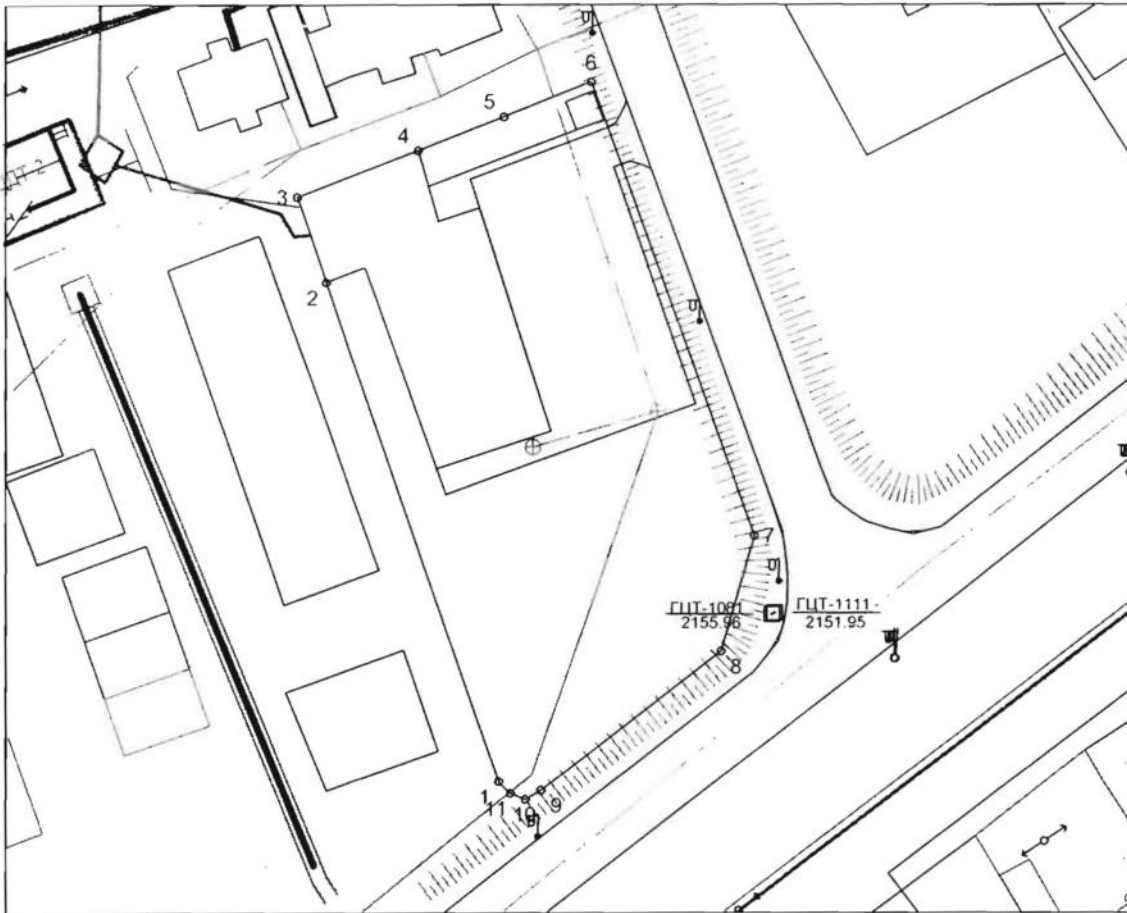

**"Аймгийн Шүүхийн шийдвэр гүйцэтгэх газар" (9018239) - ИЙН
ЭЗЭМШИЖ БАЙГАА ГАЗРЫН БАЙРШЛЫН КАДАСТРЫН ЗУРАГ**

Нэгж талбарын дугаар: 820800 . . .

Хаяг: Говь-Алтай аймаг, Есөнбулаг сум, Оргил баг

Зургийн масштаб 1:1 000 (1 сантиметрт 10 метр багтана)