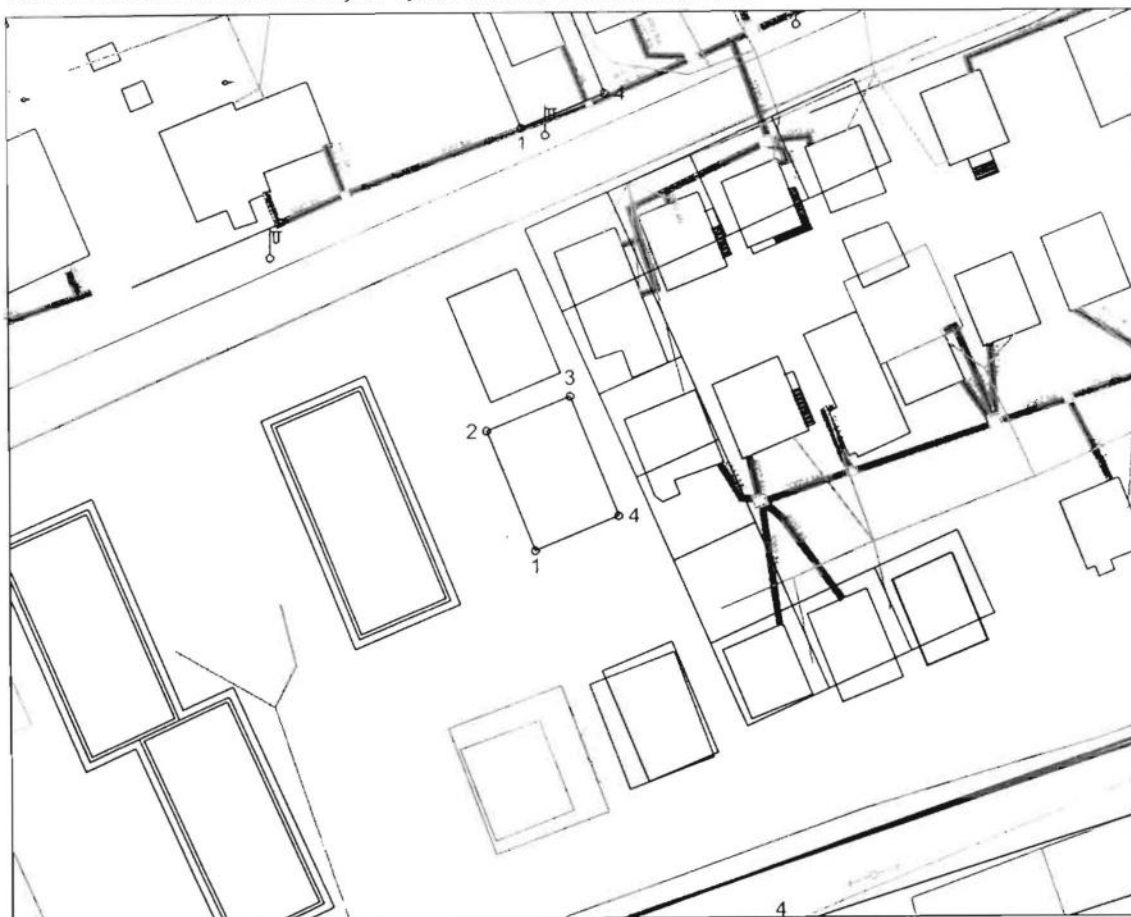

ИРГЭН Мөнхбаяр ОВОГТОЙ Бүрэнзаяа (ДИ85063004) - ИЙН
ЭЗЭМШИЖ БАЙГАА ГАЗРЫН БАЙРШЛЫН КАДАСТРЫН ЗУРАГ

Нэгж талбарын дугаар: 8208005793

Хаяг: Говь-Алтай аймаг, Есөнбулаг сум, Жинст баг, Хөгжил хороолол

Аймгийн Засаг даргын
20²² оны 07 дугаар сарын 18 -ны өдрийн
1/449 дугаар захирамжийн 2 -р хавсралт

Огноо: 2022-6-6

Хашааны координат:

Дугаар	X	Y	Урт	Цэггйд
1	5138378.562	288446.570	17.00	1-2
2	5138394.308	288440.163	12.00	2-3
3	5138398.831	288451.279	17.00	3-4
4	5138383.084	288457.685	12.00	4-1

Талбайн хэмжээ: 204.0 квадрат метр

Зургийн масштаб 1:1 000 (1 сантиметрт 10 метр багтана)