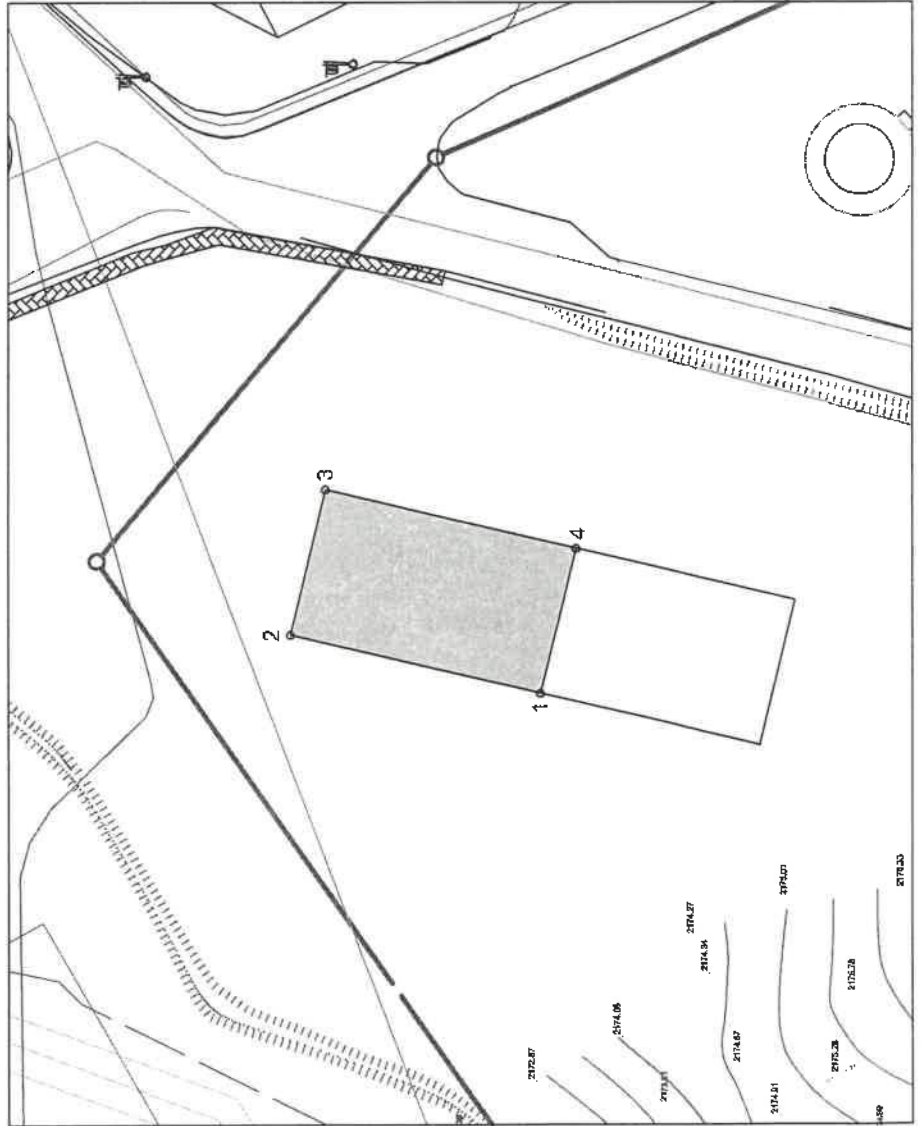

Огноо: 2022.7.20

Хашааны координат:

Дугаар	X	Y	Урт	Цэггид
1	5138937.940	288287.588	33.90	1-2
2	5138970.911	288295.471	20.00	2-3
3	5138966.261	288314.922	33.90	3-4
4	5138933.290	288307.040	20.00	4-1

Талбайн хэмжээ : 678.0 квадрат метр