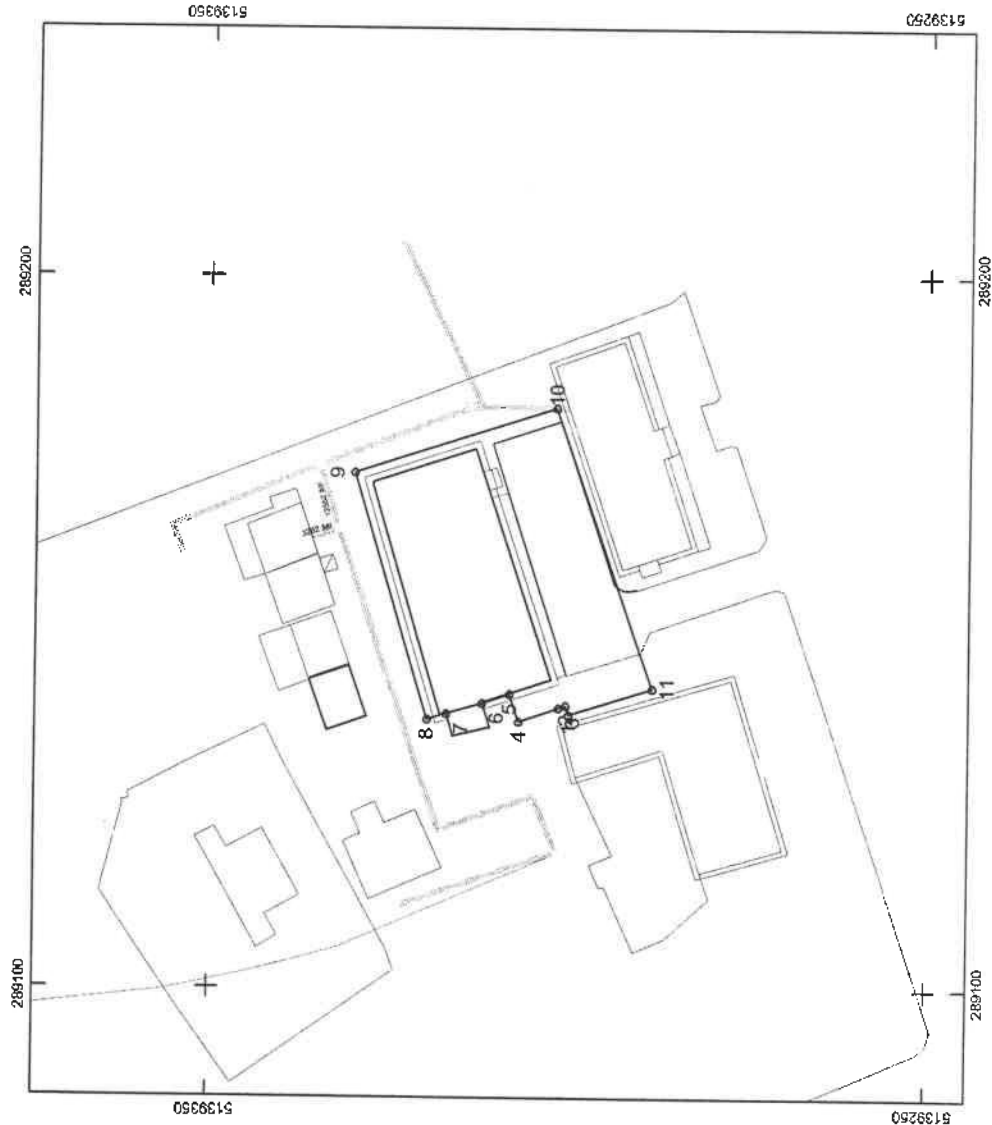

Огноо: 2022-08-09

Хашааны координат:

Дугаар	X	Y	Урт	Цөлмд
1	5139300.058	289138.709	1.33	1-2
2	5139300.423	289139.992	1.10	2-3
3	5139301.458	289139.631	5.78	3-4
4	5139306.918	289137.730	4.03	4-5
5	5139308.201	289141.547	4.01	5-6
6	5139312.000	289140.270	5.15	6-7
7	5139316.940	289138.800	2.76	7-8
8	5139319.584	289138.000	35.84	8-9
9	5139329.962	289172.309	29.36	9-10
10	5139302.058	289181.429	41.32	10-11
11	5139288.444	289142.419	12.19	11-1

Талбайн хэмжээ: 1174.6 квадрат метр

Зургийн масштаб 1:1 000 (1 сантиметрт 10 метр багтана)