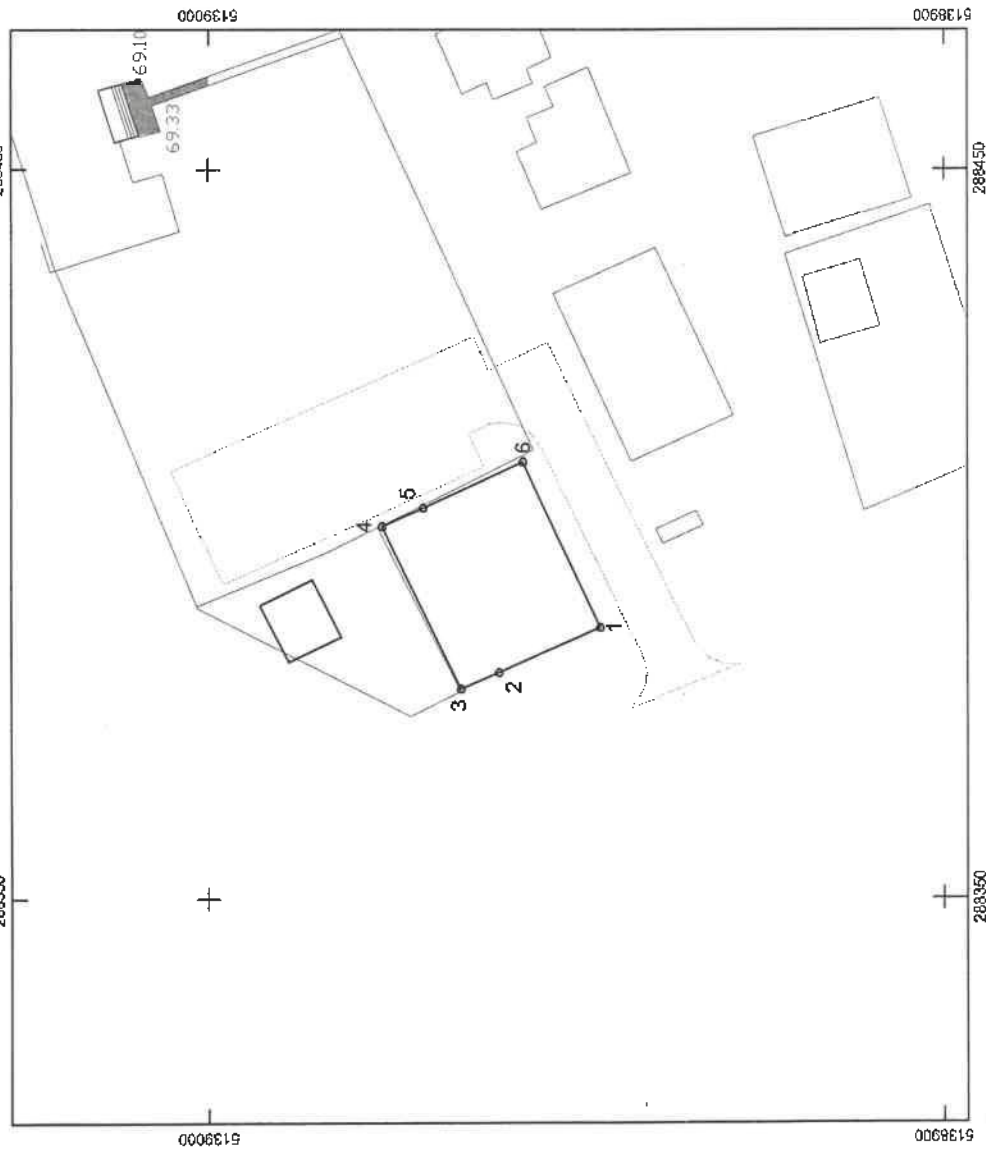

Талбайн хэмжээ: 144.0 квадрат метр

Зургийн масштаб 1:1 000 (1 сантиметрт 10 метр багтана)

**ИРГЭН НОМИНЧИМЭД ОВОГТОЙ БАТБОЛД (ДЭ70072013) - ИЙН
ЭЗЭМШИХ ГАЗРЫН БАЙРШЛЫН КАДАСТРЫН ЗУРАГ**

Нэлж талбарын дугаар: 820800.....
Хаяг: Говь-Алтай аймаг, Есөнбулаг сум, Жинст баг

Талбайн хэмжээ: 521.8 квадрат метр

Зургийн масштаб 1:1 000 (1 сантиметрт 10 метр багтана)

**"ОЮУХУЛАН" ХХК (3245489) - ИЙН
ЭЗЭМШИХ ГАЗРЫН БАЙРШЛЫН КАДАСТРЫН ЗУРАГ**

Нэгж талбарын дугаар: 820800.
Хаяг: Говь-Алтай аймаг, Есөнбулаг сум, Оргил баг