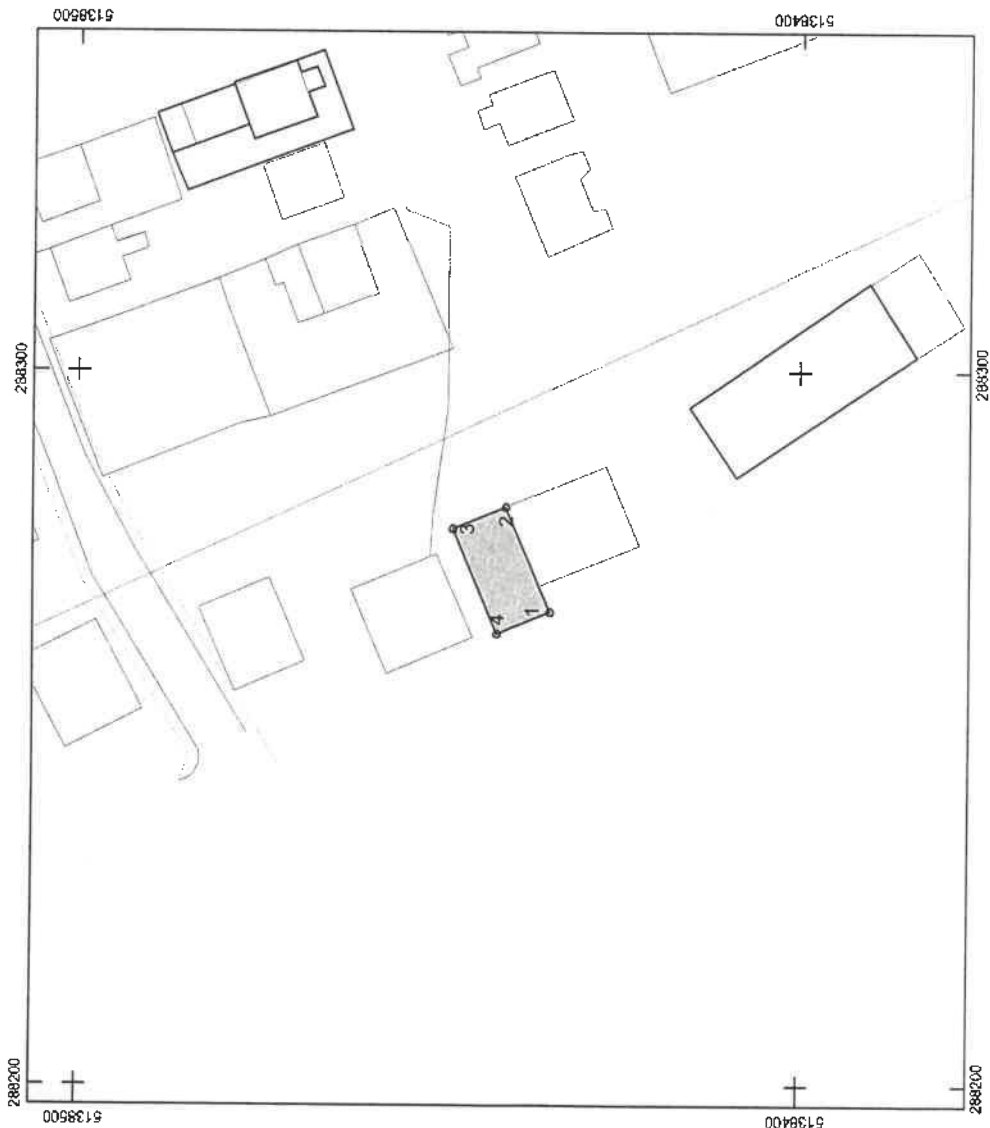

**ИРГЭН ЛОЖОО ОВОГТОЙ БАТГЭРЭЛ (ДИ85071811) - ИЙН
ЭЗЭМШИХ ГАЗРЫН БАЙРШЛЫН КАДАСТРЫН ЗУРАГ**

Нэгж талбарын дугаар: 820800.....

Хаяг: Говь-Алтай аймаг, Есөнбулаг сум, Жинст баг, Хөгжил хороолол

Огноо: 2022-08-09

Хашааны координат:

Дугаар	X	Y	Урт	Цэгд
1	5138434.496	288266.301	16.00	1-2
2	5138440.658	288281.067	8.00	2-3
3	5138448.041	288277.986	16.00	3-4
4	5138441.879	288263.220	8.00	4-1

Талбайн хэмжээ: 128.0 квадрат метр

Зургийн масштаб 1:1 000 (1 сантиметрт 10 метр багтана)