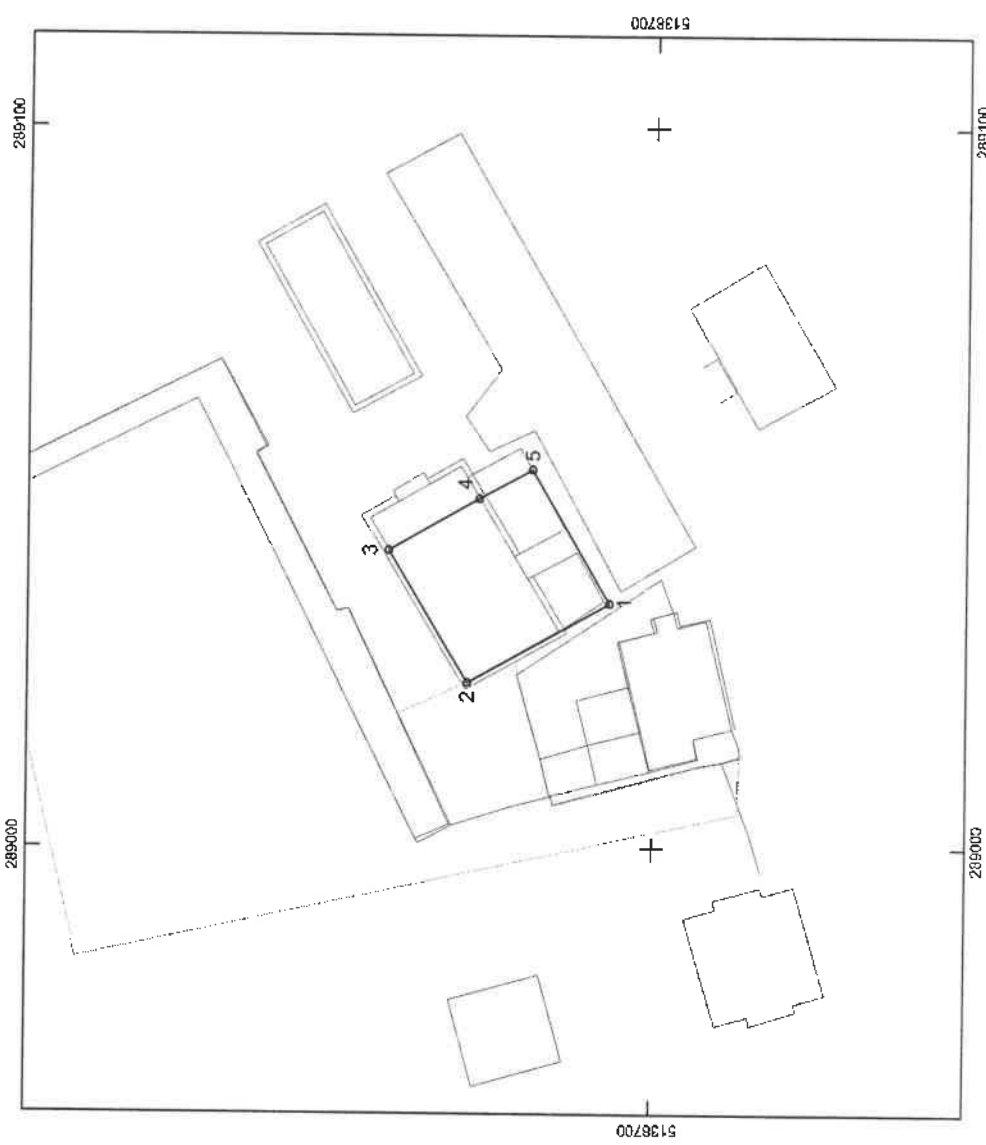

Хашааны координат:

Дугаар	X	Y	Урт	Цэгүүд
1	5138946.877	288387.248	15.08	1-2
2	5138960.599	288380.889	5.65	2-3
3	5138965.795	288378.745	24.85	3-4
4	5138976.475	288401.184	6.08	4-5
5	5138970.939	288403.704	15.00	5-6
6	5138957.309	288409.958	25.00	6-1

Талбайн хэмжээ: 521.8 квадрат метр

Зургийн масштаб 1:1 000 (1 сантиметрт 10 метр багтана)

**"ОЮУХУЛАН" ХХК (3245489) - ИЙН
ЭЗЭМШИХ ГАЗРЫН БАЙРШЛЫН КАДАСТРЫН ЗУРАГ**

Нэгж талбарын дугаар: 820800.
Хаяг: Говь-Алтай аймаг, Есөнбулаг сум, Оргил баг