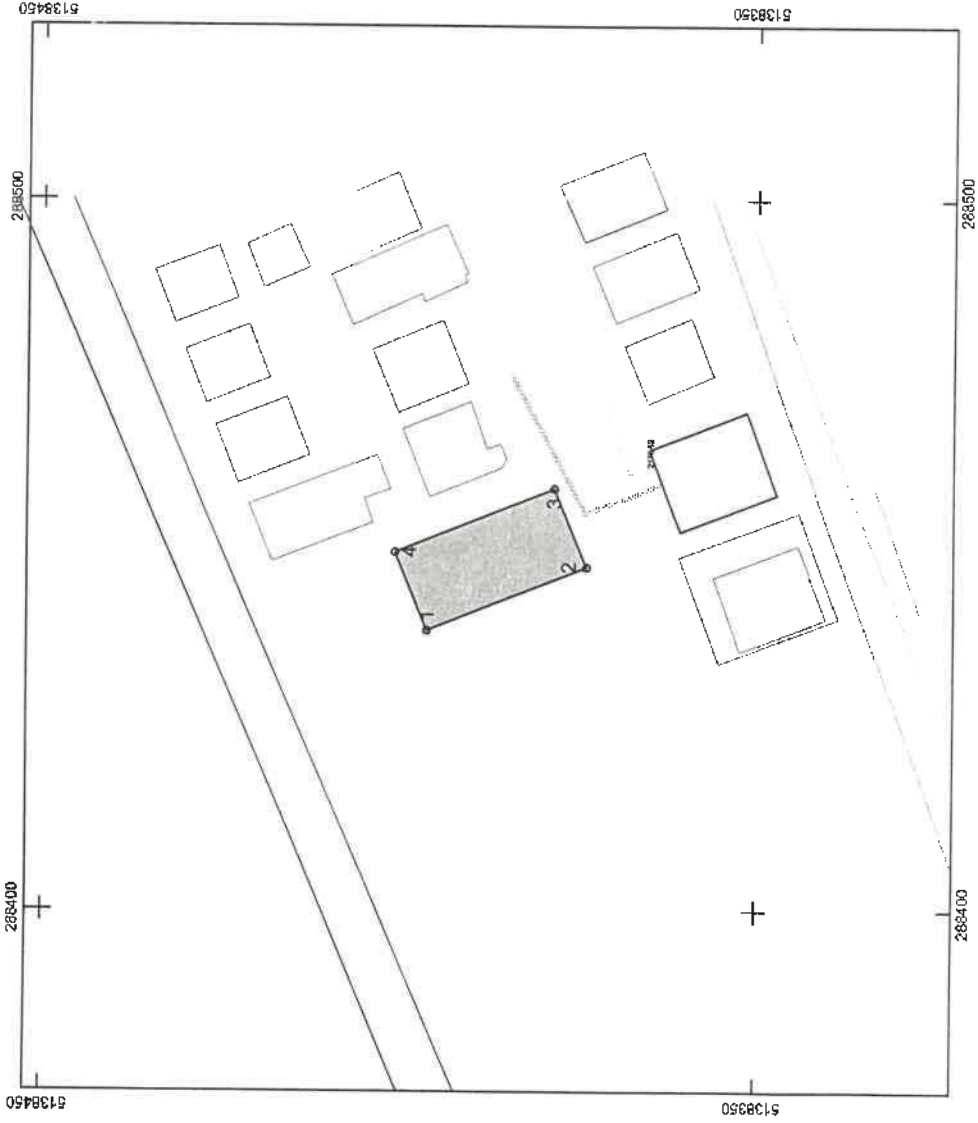

**ИРГЭН МӨНХБЯАР ОВОГТОЙ БҮРЭНЗЭЯА (ДИ85063004) - ИЙН
ЭЗЭМШИХ ГАЗРЫН БАЙРШЛЫН КАДАСТРЫН ЗУРАГ**

Нэгж талбарын дугаар: 820800.....

Хаяг: Говь-Алтай аймаг, Есөнбулаг сум, Жинст баг, Хөгжил хороолол

Аймгийн Засаг даргын
2022 оны 08 дугаар сарын 30-ны өдрийн
А/ССЧ.. дугаар захирамжийнх..-р хавсралт

Огноо: 2022-08-09

Хашааны координат:

Дугаар	X	Y	Урт	Цэгцд
1	5138396.052	288439.441	24.00	1-2
2	5138373.810	288448.456	12.00	2-3
3	5138378.317	288459.578	24.00	3-4
4	5138400.560	288450.562	12.00	4-1

Талбайн хэмжээ: 288.0 квадрат метр

Зургийн масштаб 1:1 000 (1 сантиметрт 10 метр багтана)