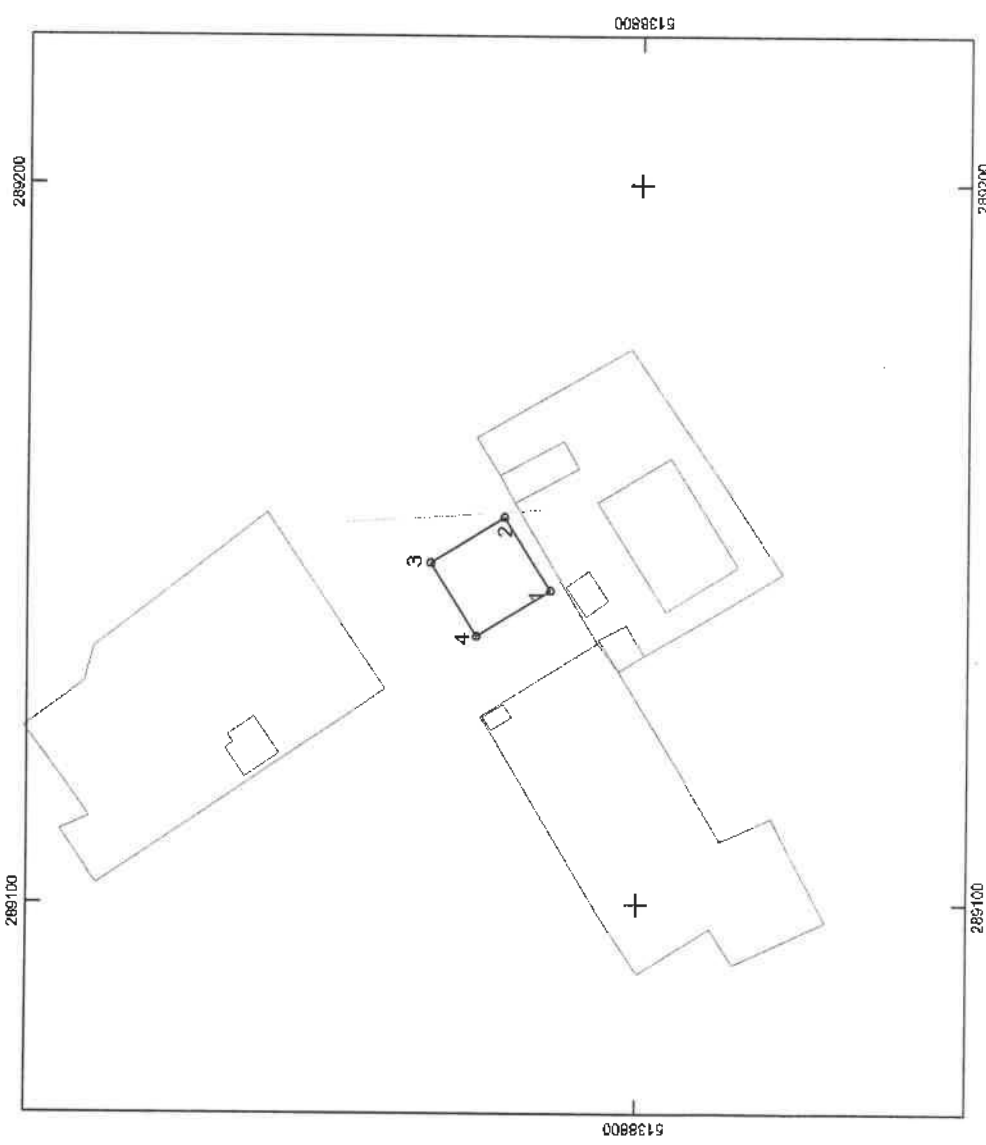

ИРГЭН ДАНЖИН ОВОГТОЙ ХАЯНГАРАВ (ДЮ60051512) - ИЙН
ЭЗЭМШИХ ГАЗРЫН БАЙРШЛЫН КАДАСТРЫН ЗУРАГ

Нэгж талбарын дугаар: 0820800.....
Хаяг: Говь-Алтай аймаг, Есөнбулаг сум, Оргил баг

2022 оны 08 дугаар сарын 30-ны өдрийн
А/СХ дугаар захирамжийнх...-р хавсралт

Огноо: 2022-08-02

Хашааны координат:

Дугаар	X	Y	Урт	Цэглэд
1	5138812.094	289143.679	12.00	1-2
2	5138818.441	289153.863	12.00	2-3
3	5138828.625	289147.516	12.00	3-4
4	5138822.278	289137.332	12.00	4-1

Талбайн хэмжээ: 144.0 квадрат метр

Зургийн масштаб 1:1 000 (1 сантиметрт 10 метр багтана)