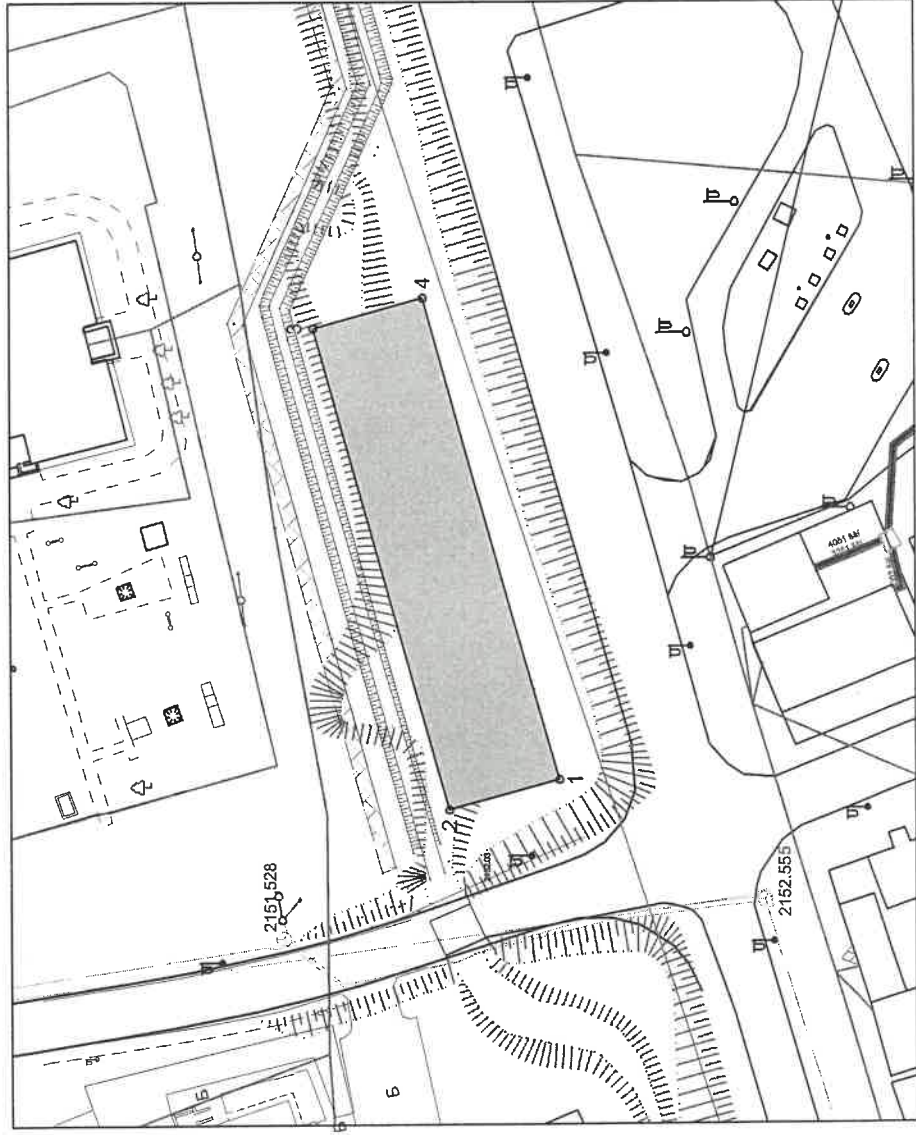

ИРГЭН Даваахүү ОВОГТОЙ Батсайхан (ДЮ61071661) - ИЙН
ЭЗЭМШИХ ГАЗРЫН БАЙРШЛЫН КАДАСТРЫН ЗУРАГ

Нэгж талбарын дугаар: 820800 . . .

Хаяг: Говь-Алтай аймаг, Есөнбулаг сум, Түмэн баг

Аймгийн Засаг даргын
2024 оны 09 дугаар сарын 28 - ны өдрийн
А/603 ... дугаар захирамжийнх...-р хавсралт
ДИС.А0042

Огноо: 2022-9-27

Хашааны координат:

Дугаар	X	Y	Урт	Цэгд
1	5139426.548	289160.480	15.00	1-2
2	5139441.003	289156.475	66.67	2-3
3	5139458.804	289220.721	15.00	3-4
4	5139444.348	289224.726	66.67	4-1

Талбайн хэмжээ: 1000.0 квадрат метр

Зургийн масштаб 1:1 000 (1 сантиметрт 10 метр багтана)